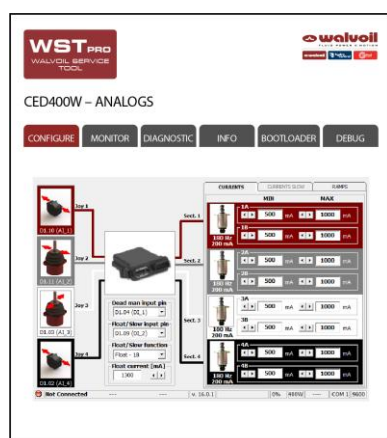

## WST-pro: il nuovo Walvoil Service Tool di prossimo lancio al bauma 2019

Il nuovo WST-pro può essere collegato a tutti i componenti elettronici Walvoil ed integra in un solo ambiente i più usati strumenti di service (bootloader, configuratore, diagnostica).

La nuova interfaccia uomo-macchina, ergonomica ed intuitiva, consente di eseguire facilmente le seguenti operazioni:

- Calibrare e configurare le applicazioni;
- Monitorare i segnali I/O in tempo reale;
- Eseguire la diagnostica del sistema sul campo;
- Aggiornare il firmware ed il software direttamente sul campo.